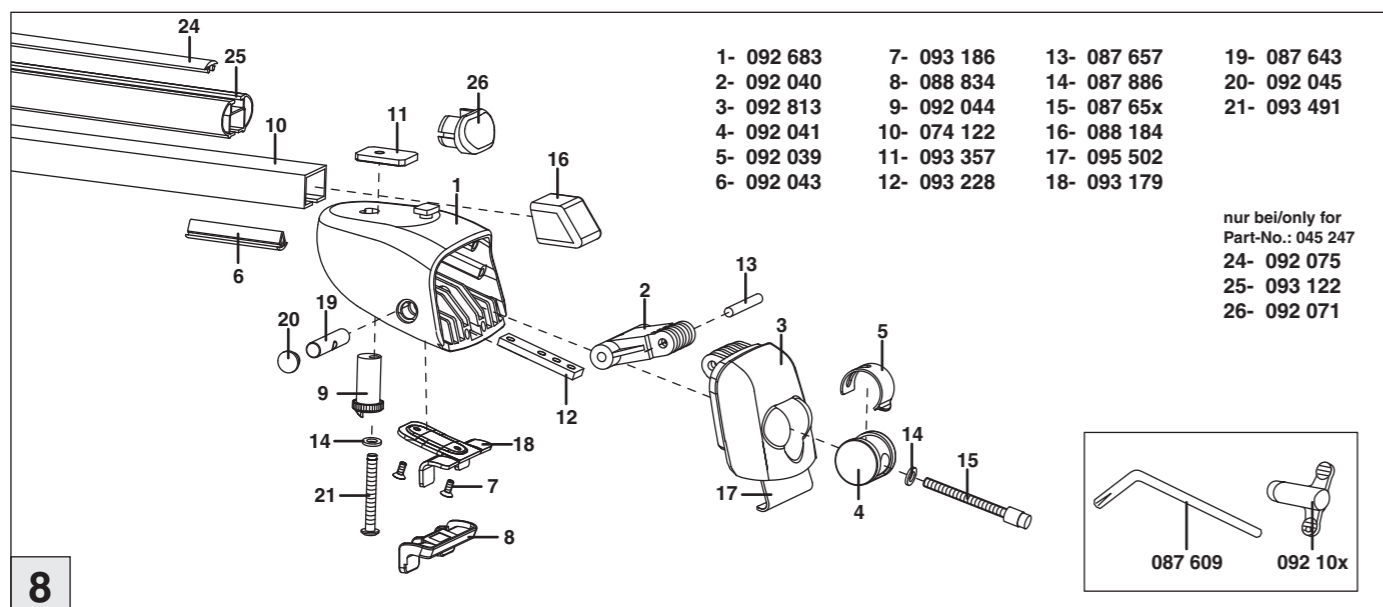

Atera SIGNO

BMW X1 (F48) 10/2015–
 BMW X3 (F25) 11/2010–11/2017
 BMW X3 (G01) 11/2017–

BMW X5 (F15) 11/2013–11/2018
 BMW X5 (G05) 11/2018–
 BMW X7 (G07) 03/2019–

nur bei / only for Part-No.: 045 247

Atera SIGNO

BMW
 X1 (F48) 10/2015 –
 X3 (F25) 11/2010 – 11/2017
 X3 (G01) 11/2017
 X5 (F15) 11/2013 – 11/2018
 X5 (G05) 11/2018 –
 X7 (G07) 03/2019 –
 Part-No. : 044 247
 Part-No. : 045 247

Atera
 Atera GmbH
 Im Herrach 1
 D-88299 Leutkirch
 Internet: www.atera.de