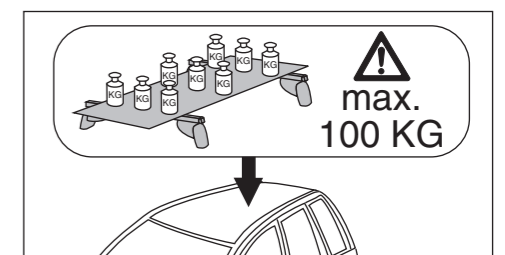

Atera
Atera GmbH
Im Herrach 1
D-88299 Leutkirch
Internet: www.atera.de