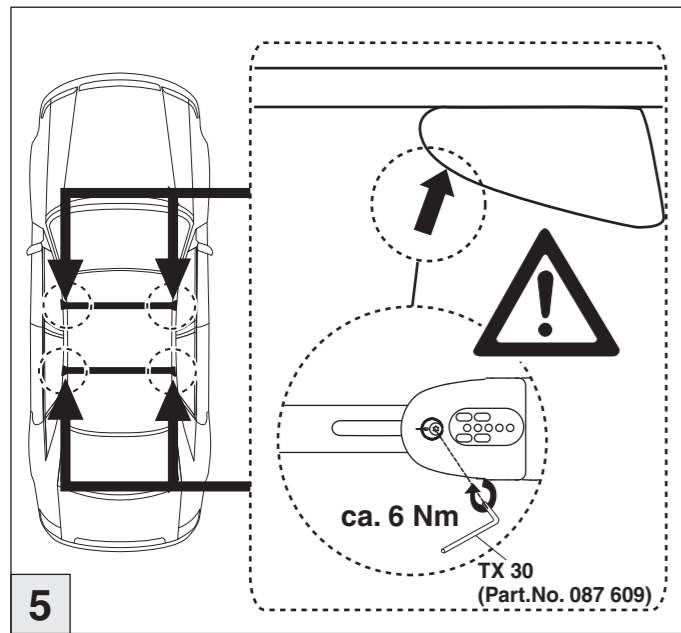

Atera SIGNO

BMW X1 (F48) 10/2015–
 BMW X3 (F25) 11/2010–11/2017
 BMW X3 (G01) 11/2017–

BMW X5 (F15) 11/2013–11/2018
 BMW X5 (G05) 11/2018–
 BMW X7 (G07) 03/2019–

nur bei / only for Part-No.: 045 247

Atera SIGNO

BMW
 X1 (F48) 10/2015 –
 X3 (F25) 11/2010 – 11/2017
 X3 (G01) 11/2017
 X5 (F15) 11/2013 – 11/2018
 X5 (G05) 11/2018 –
 X7 (G07) 03/2019 –
 Part-No. : 044 247
 Part-No. : 045 247

Atera
 Atera GmbH
 Im Herrach 1
 D-88299 Leutkirch
 Internet: www.atera.de