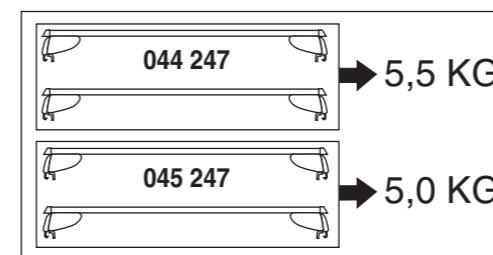

Atera SIGNO

BMW X1 (F48) 10/2015–
 BMW X3 (F25) 11/2010–11/2017
 BMW X3 (G01) 11/2017–

BMW X5 (F15) 11/2013–11/2018
 BMW X5 (G05) 11/2018–
 BMW X7 (G07) 03/2019–

nur bei / only for Part-No.: 045 247

Atera SIGNO

BMW
 X1 (F48) 10/2015 –
 X3 (F25) 11/2010 – 11/2017
 X3 (G01) 11/2017
 X5 (F15) 11/2013 – 11/2018
 X5 (G05) 11/2018 –
 X7 (G07) 03/2019 –
 Part-No. : 044 247
 Part-No. : 045 247

Atera
 Atera GmbH
 Im Herrach 1
 D-88299 Leutkirch
 Internet: www.atera.de