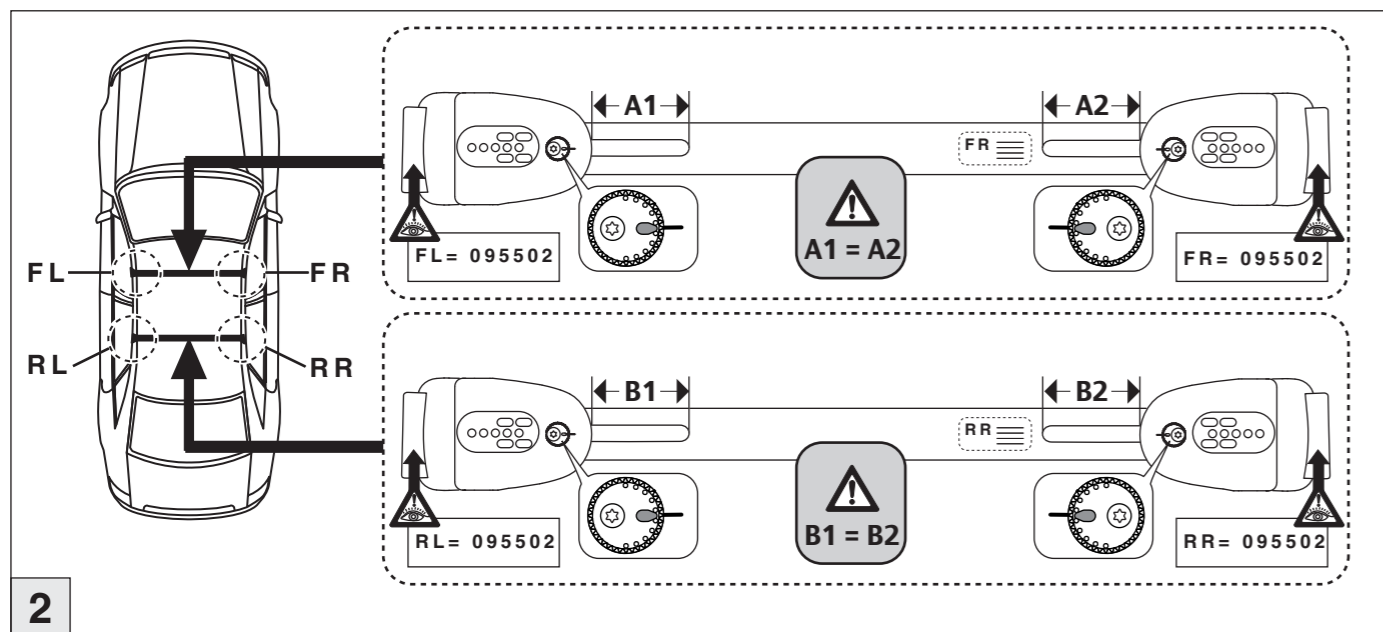

Atera SIGNO

BMW X1 (F48) 10/2015–
BMW X3 (F25) 11/2010–11/2017
BMW X3 (G01) 11/2017–

BMW X5 (F15) 11/2013–11/2018
BMW X5 (G05) 11/2018–
BMW X7 (G07) 03/2019–